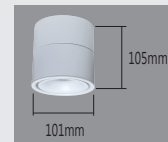

光源:日本NICHIA光源

功率:13W

角度:30°

Ten-Lighting

■ 全方位照射·角度可自由調整·幅度加大

1.0m	3208.0 , 2371.4 lx	48.59cm
1.5m	1425.8 , 1054.0 lx	72.89cm
2.0m	802.0 , 592.9 lx	97.18cm
2.5m	513.3 , 379.4 lx	121.48cm
3.0m	356.4 , 263.5 lx	145.78cm
3.5m	261.9 , 193.6 lx	170.07cm
4.0m	200.5 , 148.2 lx	194.37cm
4.5m	158.4 , 117.1 lx	218.67cm
5.0m	128.3 , 94.9 lx	242.96cm