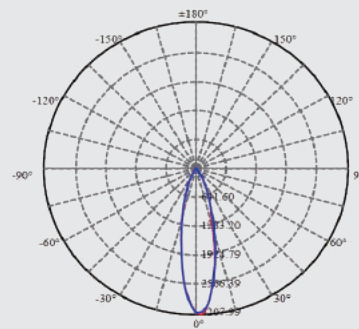

光源:日本NICHIA光源

功率:13W

角度:30°

Ten-Lighting

■ 全方位照射·角度可自由調整·幅度加大

1.0m	3208.0 , 2371.4 lx	48.59cm
1.5m	1425.8 , 1054.0 lx	72.89cm
2.0m	802.0 , 592.9 lx	97.18cm
2.5m	513.3 , 379.4 lx	121.48cm
3.0m	356.4 , 263.5 lx	145.78cm
3.5m	261.9 , 193.6 lx	170.07cm
4.0m	200.5 , 148.2 lx	194.37cm
4.5m	158.4 , 117.1 lx	218.67cm
5.0m	128.3 , 94.9 lx	242.96cm

Max. Ave C50面光束角27.26