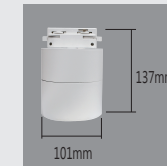

光源:日本NICHIA光源

功率:13W

角度:30°

Ten-Lighting

■ 全方位照射·角度可自由調整·幅度加大

1.0m	3208.0 , 2371.4 lx	48.59cm
1.5m	1425.8 , 1054.0 lx	72.89cm
2.0m	802.0 , 592.9 lx	97.18cm
2.5m	513.3 , 379.4 lx	121.48cm
3.0m	356.4 , 263.5 lx	145.78cm
3.5m	261.9 , 193.6 lx	170.07cm
4.0m	200.5 , 148.2 lx	194.37cm
4.5m	158.4 , 117.1 lx	218.67cm
5.0m	128.3 , 94.9 lx	242.96cm