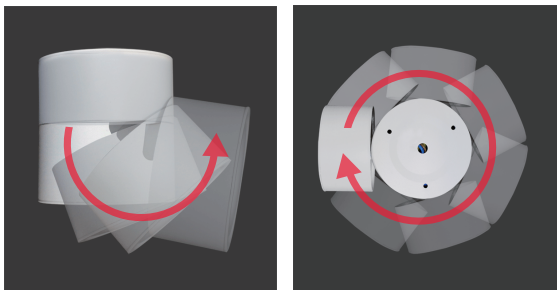

全方位
照射

2.4G
調色調光

NICHIA
採用

色溫
4

U13-C05W

U13-C05B

R13-C05W

R13-C05B

光源:日本NICHIA光源

功率:13W

角度:30°

Ten-Lighting

■ 全方位照射·角度可自由調整·幅度加大

1.0m	3208.0 , 2371.4 lx	48.59cm
1.5m	1425.8 , 1054.0 lx	72.89cm
2.0m	802.0 , 592.9 lx	97.18cm
2.5m	513.3 , 379.4 lx	121.48cm
3.0m	356.4 , 263.5 lx	145.78cm
3.5m	261.9 , 193.6 lx	170.07cm
4.0m	200.5 , 148.2 lx	194.37cm
4.5m	158.4 , 117.1 lx	218.67cm
5.0m	128.3 , 94.9 lx	242.96cm